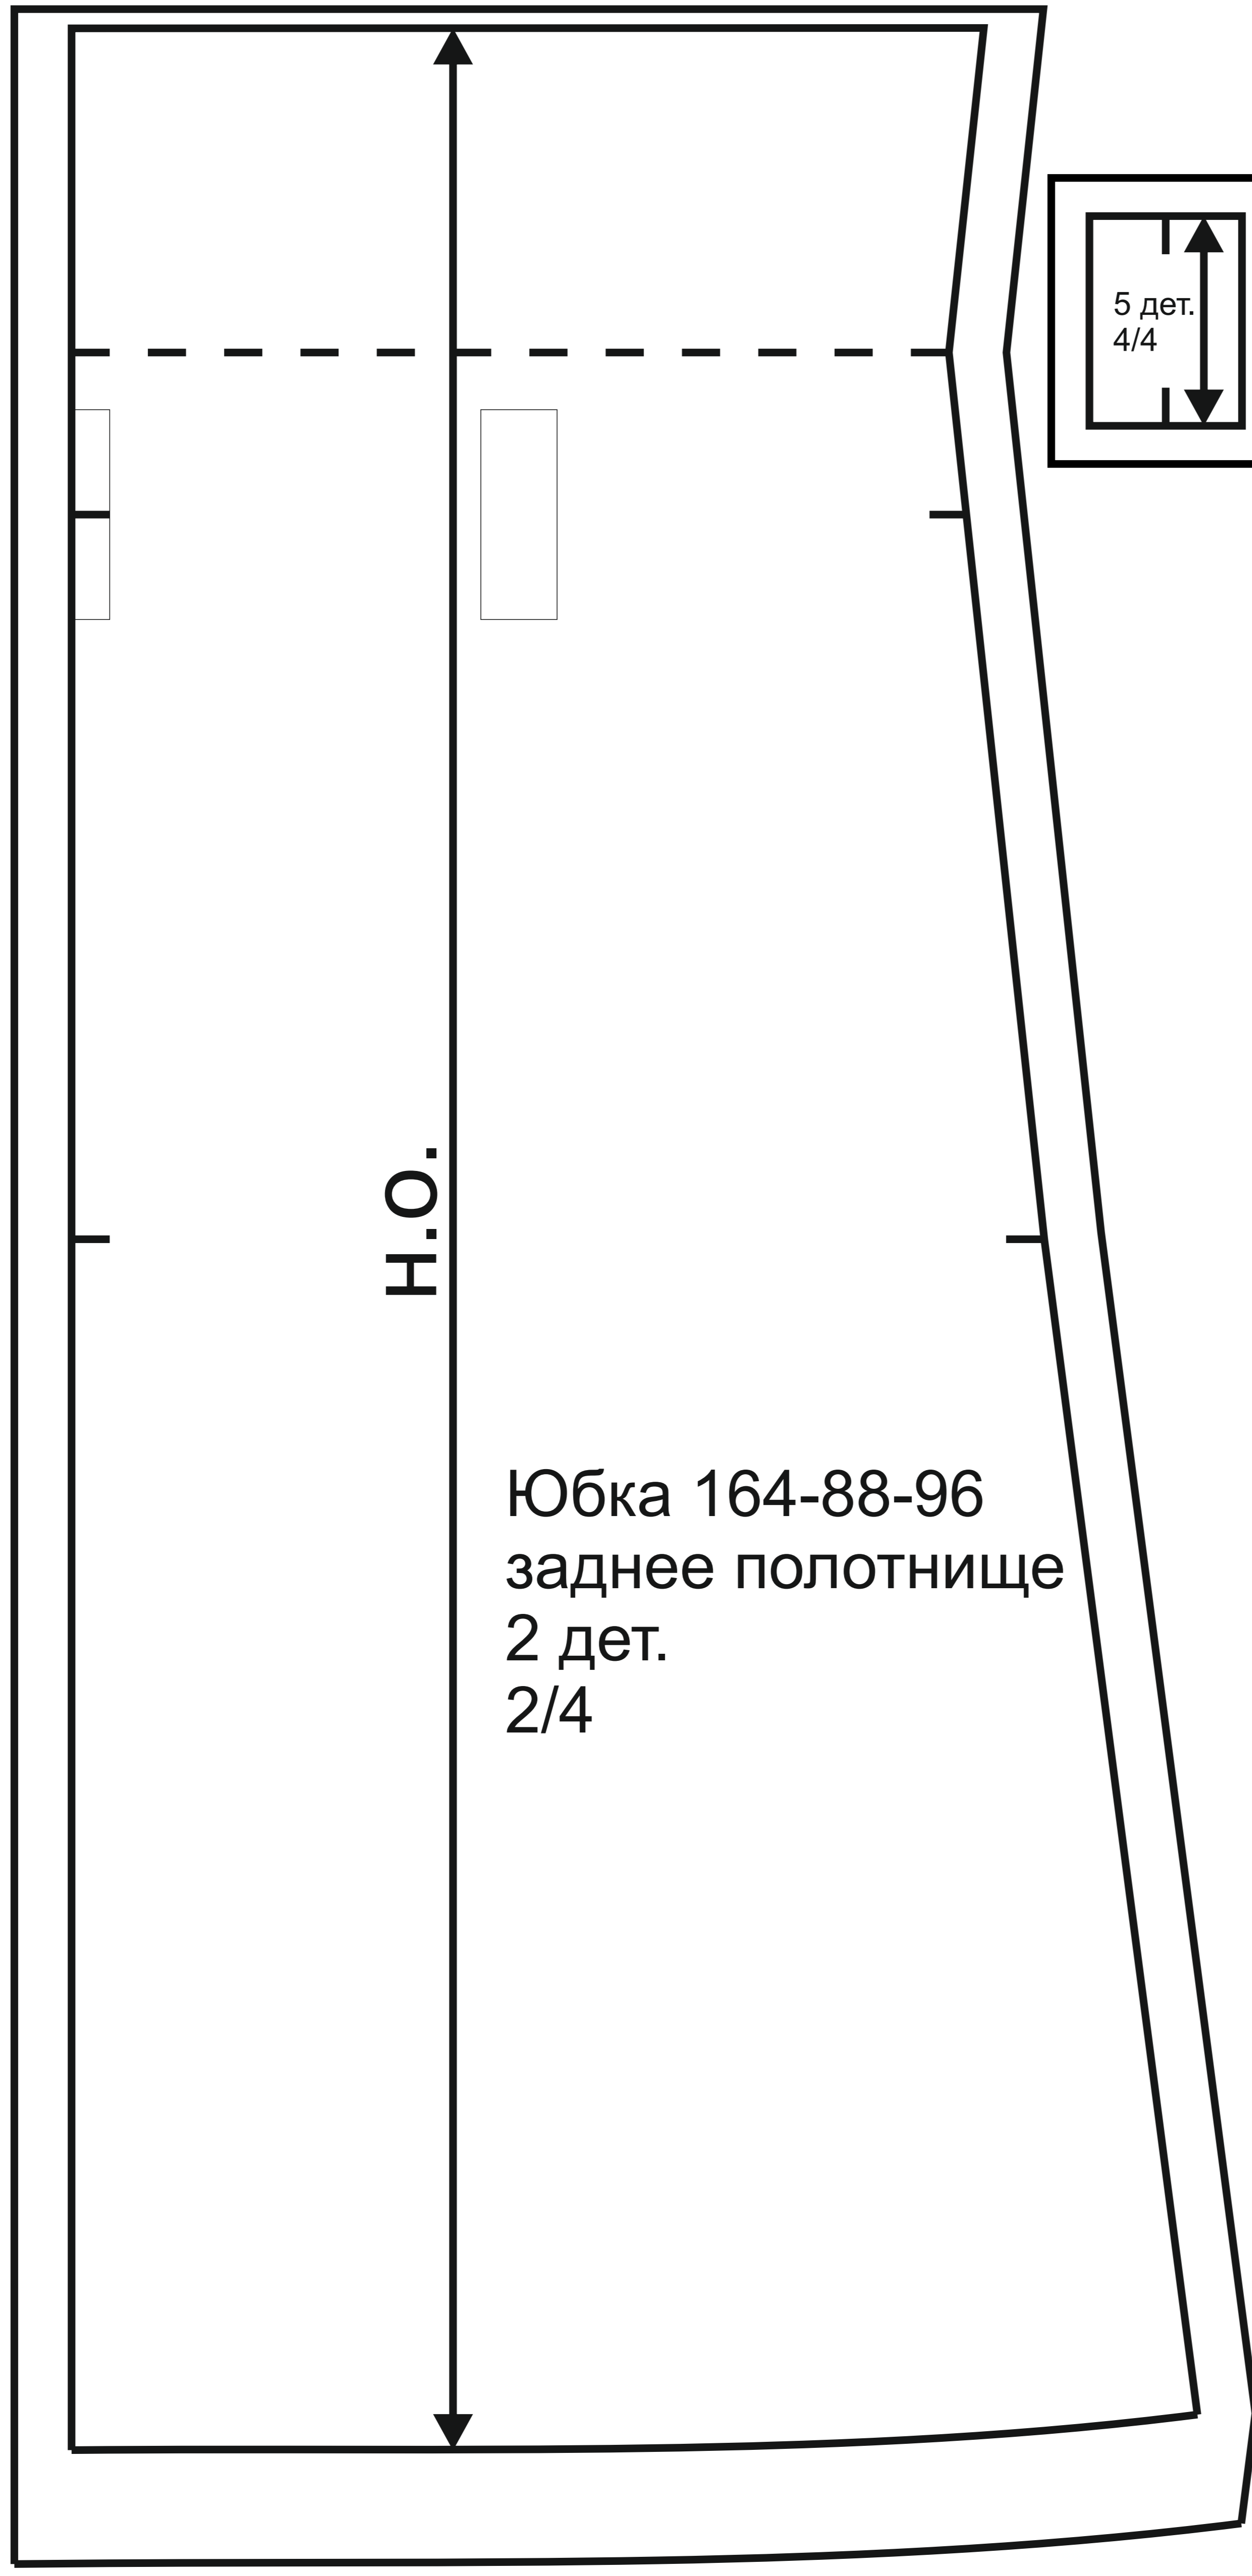

Юбка 164-88-96
переднее полотнище
2 дет.
1/4

Н.О.

Юбка 164-88-96
заднее полотнище
2 дет.
2/4

Н.О.

5 дет.
4/4

Юбка 164-88-96
ПОЯС

1 дет.
3/4

Н.О.